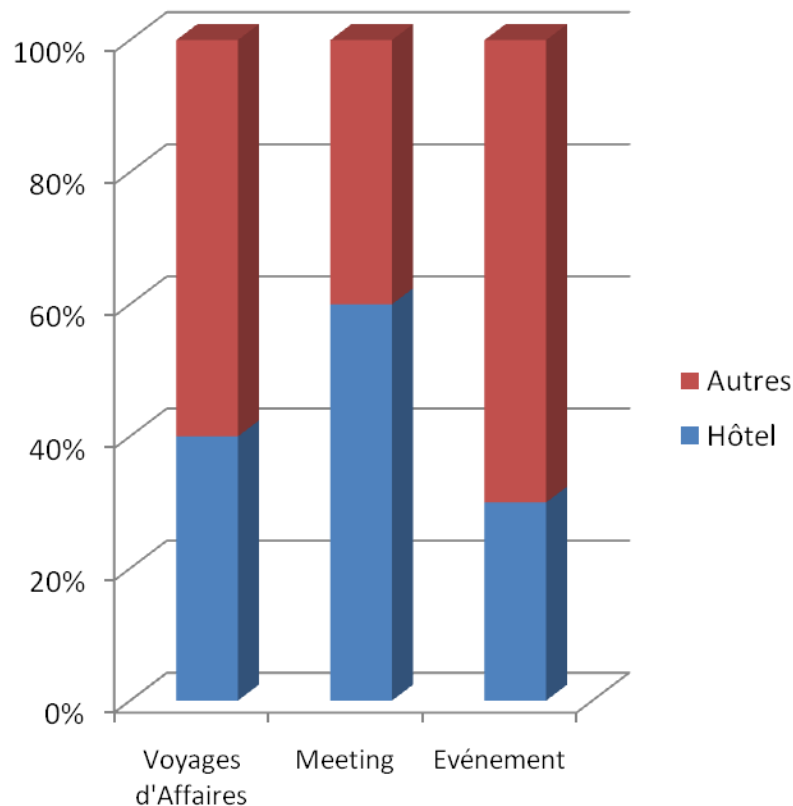

# Etats des lieux

**Le Marché en France: 7,8 Md d'Euros**

**Répartition des chambres en France**

**Dépense hôtelière pour les Corporates**

Sources: EPSA, GDP figures at PPP from The Economist; Sabre CEO interviewed in BTN 21/6/04; TravelClick (op cit);Eurostat 2004 European tourism stats; BDRG European Hotel Guest Surveys. 2005News 10/01/06

# TMC captent moins de 10% du marché

Marché mondial hébergement  
154 Md d'Euros

Affaire  
77 Md d'Euros

Marché TMC  
11,5 M€

Sources: GDP figures at PPP from The Economist; Sabre CEO interviewed in BTN 21/6/04; TravelClick (op cit);Eurostat 2004 European tourism stats; BDRC European Hotel Guest Surveys. 2005News 10/01/06